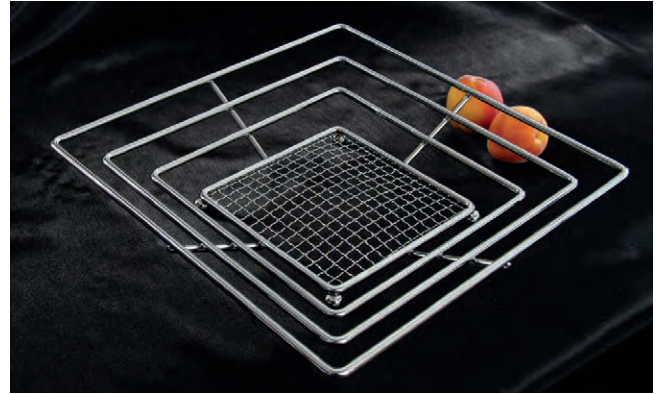

Chrome Square Wire Basket w/Mesh Bottom

WB-711	11.75"	29.8 cm	1 ea.